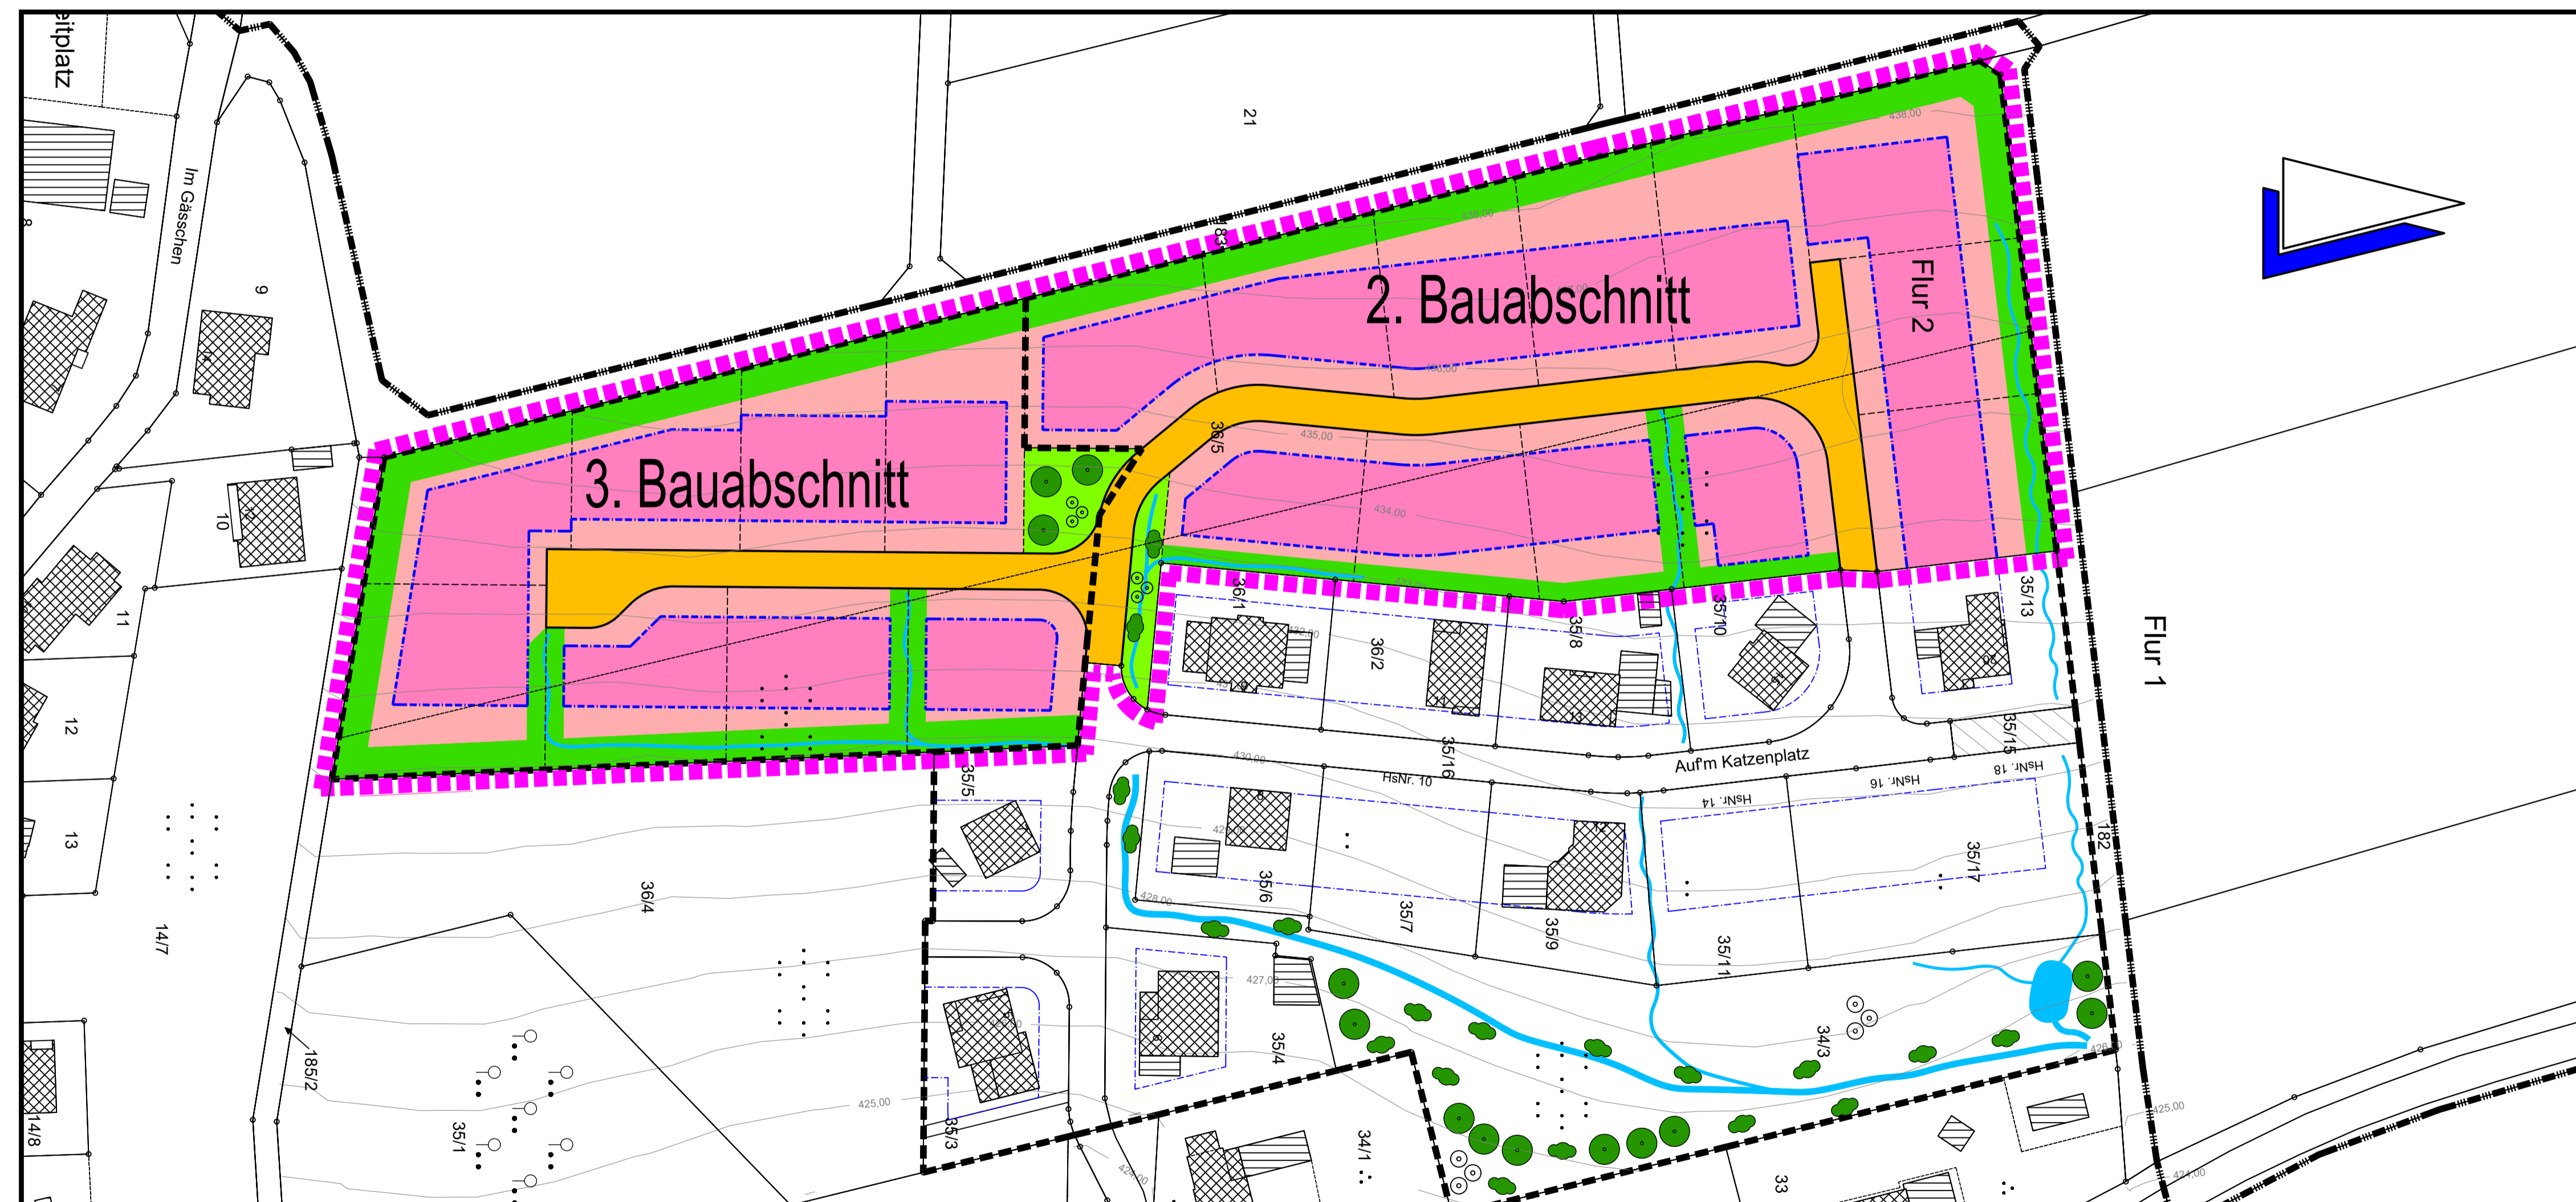

Ortsgemeinde Niederweiler - Neubaugebiet "Aufm Katzenplatz"

Bauabschnitt 2 und 3 - 20 Baugrundstücke

Auskunft erteilt die Gemeindeverwaltung

Planung:

Ingenieurbüro für Bauwesen Jakoby + Schreiner

Simmerner Str. 18 - 55481 Kirchberg - T: 06763/4033